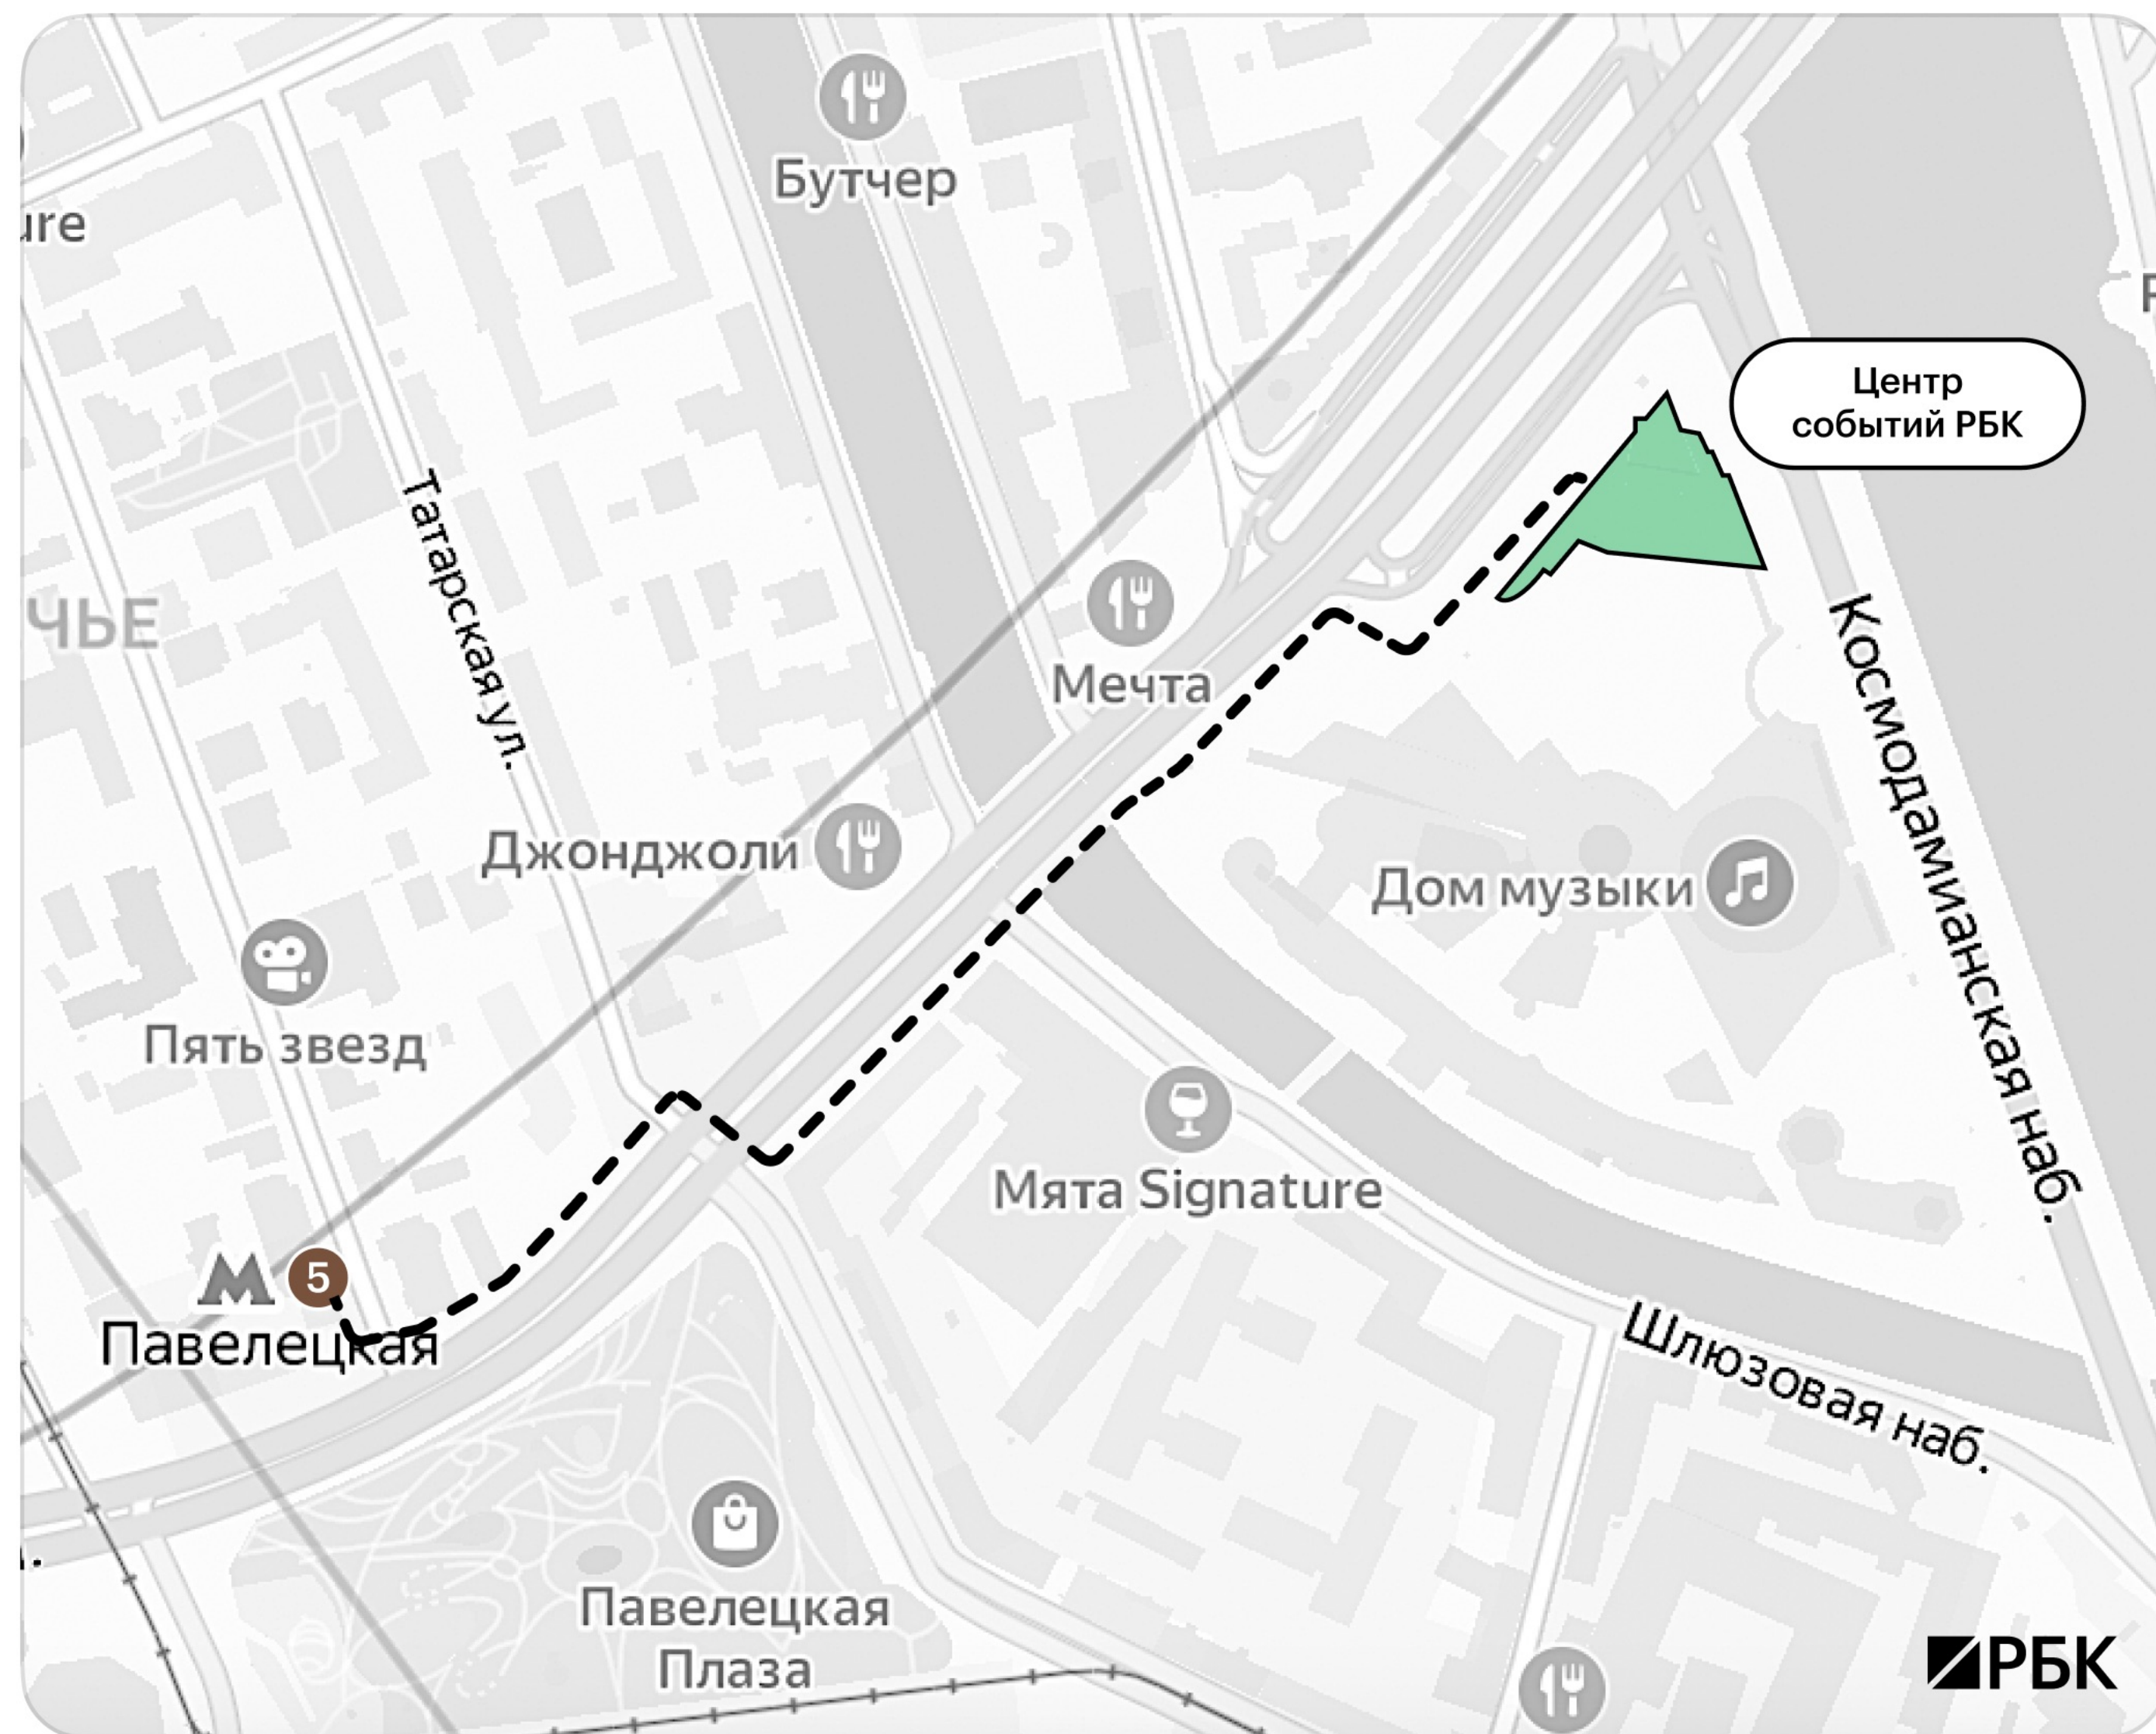

# Как нас найти?

1. Станция метро  
**Павелецкая радиальная** –  
выход из последнего вагона  
из центра, либо кольцевая –  
по эскалатору вверх

# Как нас найти?

2. Выход из метро налево,  
далее прямо  
по **ул. Зацепский вал**  
(Садовое кольцо)  
до подземного перехода

# Как нас найти?

3. После перехода  
продолжаем движение  
прямо, проходим мимо  
**SwissOtel** и **Дома Музыки**

# Как нас найти?

4. Наша новая площадка «**Центр Событий РБК**» расположена на втором этаже, вход располагается прямо под баннером с одноименной вывеской