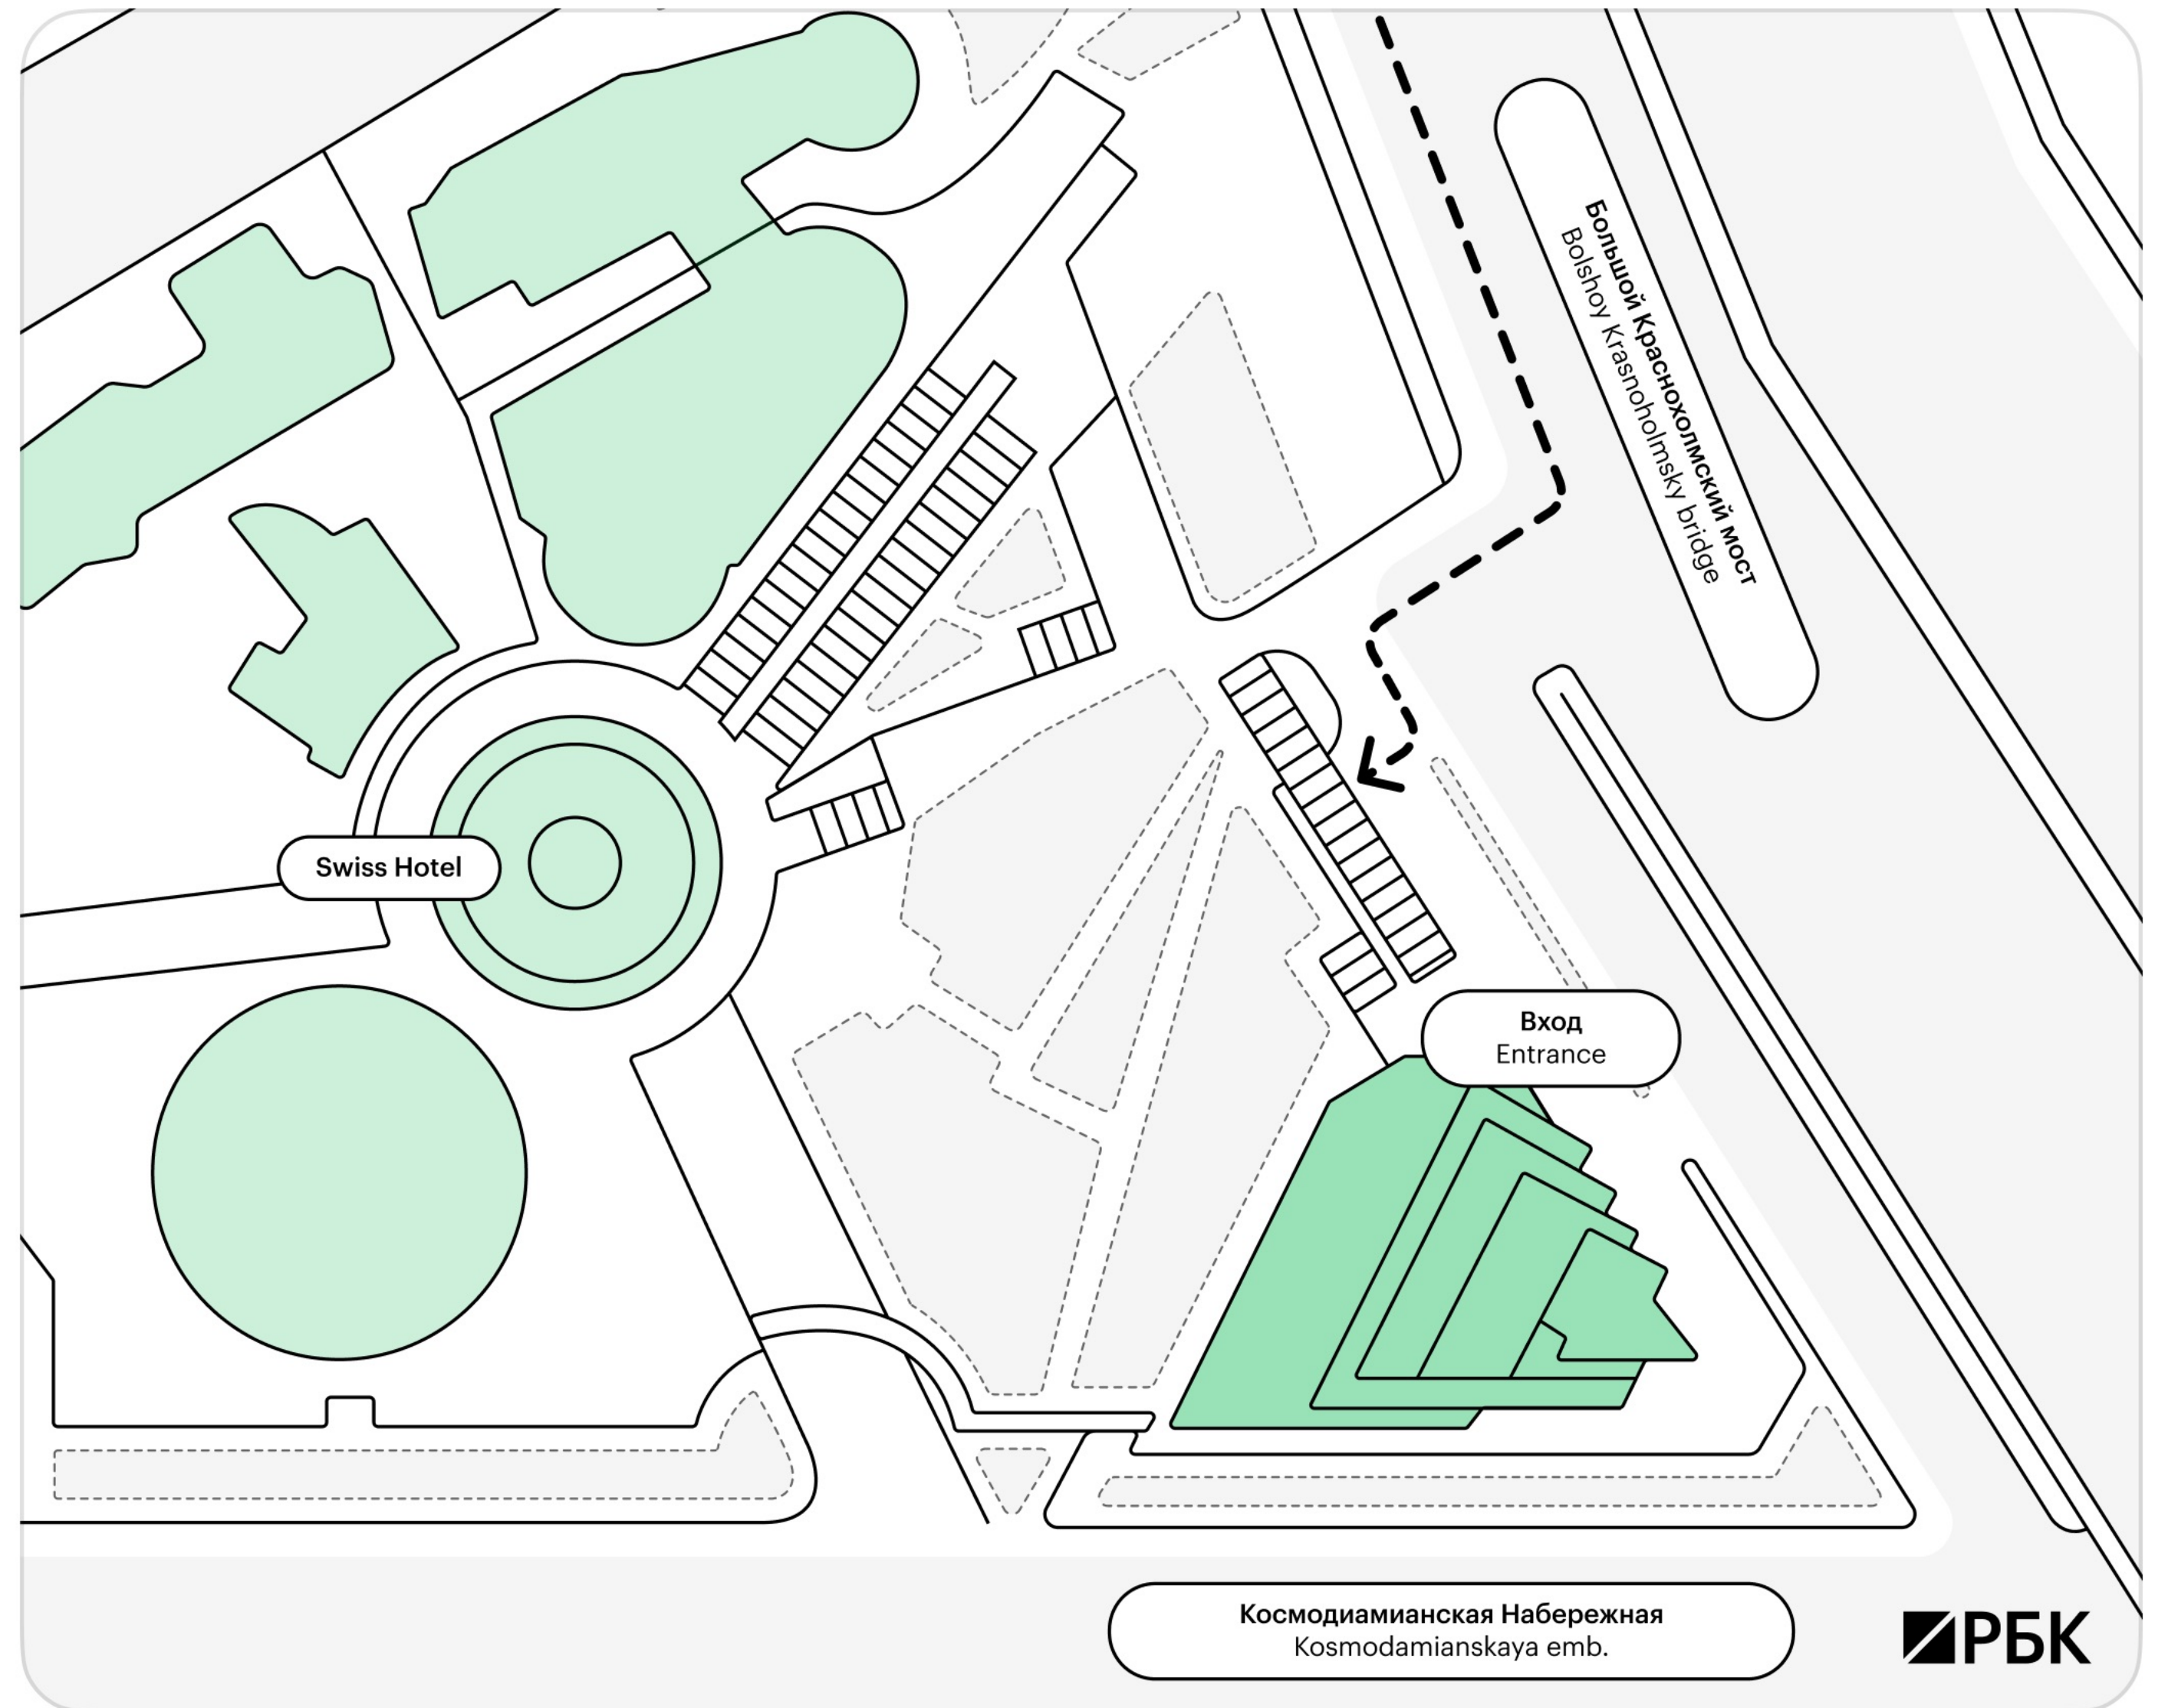

# Как нас найти?

1. Станция метро  
**Павелецкая радиальная** –  
выход из последнего вагона  
из центра, либо кольцевая –  
по эскалатору вверх

# Как нас найти?

2. Выход из метро налево,  
далее прямо  
по **ул. Зацепский вал**  
(Садовое кольцо)  
до подземного перехода

# Как нас найти?

3. После перехода  
продолжаем движение  
прямо, проходим мимо  
**SwissOtel** и **Дома Музыки**

# Как нас найти?

4. Наша новая площадка «**Центр Событий РБК**» расположена на втором этаже, вход располагается прямо под баннером с одноименной вывеской